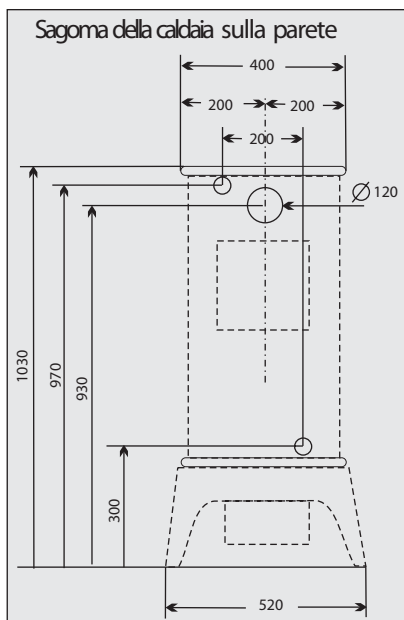

NB. Per impianti a legna è obbligatorio il vaso aperto. Vedi D.M. 1.12.75

Kit bruciatore pellet

CODICE

TIPO

Altezza	mm	1.030
Larghezza Base	mm	520
Profondità Base	mm	520
Peso con Imballo	Kg	112
Capacità Totale	lt	14
Potenzialità	Kcal/h	27.000
Potenza	Kcal/h	20.450
Potenza Irraggiamento	Kcal/h	1.400
Max. Pres. Esercizio	ate	2,5
Altezza Portello Caricamento	mm	200
Larghezza Portello Caricamento	mm	200
Diametro Focolare	mm	350
Attacchi Caldaia	G "	1" 1/4
Uscita fumi	mm	120