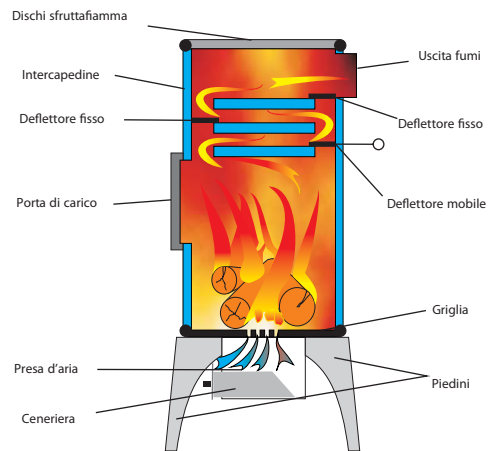

DOPPIO MALTO

Termostufa ad alto rendimento (75%)

Linea sobria ed elegante

Dalla sua vaga assomiglianza ad un barattolo di birra prende il nome, da una esperienza trentennale prende le caratteristiche di progetto.

Capace di riscaldare un appartamento di notevole dimensione è insieme una simpatica componente di arredamento e di calda compagnia.

Volutamente semplice per una manutenzione pressochè inesistente.

Nei suoi modelli più sobri si adatta ad una utenza tradizionalmente legata alla legna.

Con la sua linea semplice e curata nelle versioni più allegre si addice ad una utenza giovane.

In tutti i casi è una caldaia che risolve il problema del risparmio energetico per chi può disporre di legna.

Le versioni nelle quali può essere fornita permettono una vasta scelta.

Può essere dotata di bruciatore a pellet completamente automatico completo di centralina elettronica coclea, serbatoio e schienale tecnico nel quale possono essere collocati gli accessori di funzionamento quali la pompa di circolazione, la centralina le valvole di sicurezza e vaso d'espansione.

NB. Per impianti a legna è obbligatorio il vaso aperto. Vedi D.M. 1.12.75

Kit bruciatore pellet